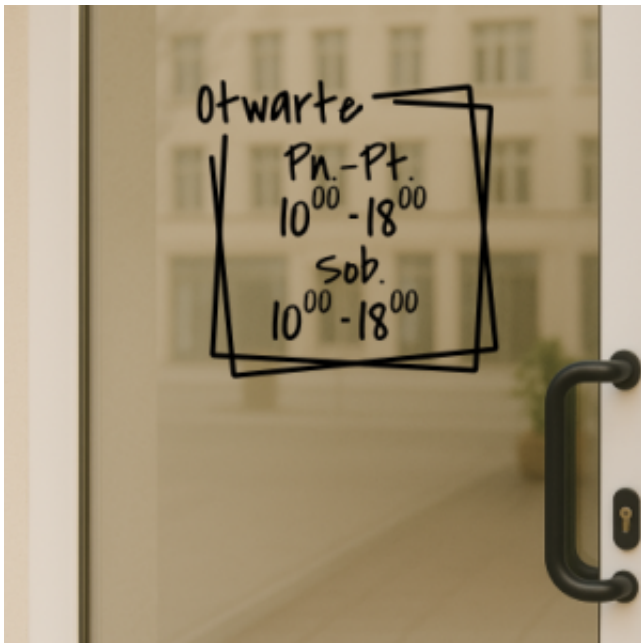

Link do produktu: <https://www.sklep-proart.pl/naklejka-z-godzinami-otwarcia-nowoczesna-i-minimalistyczna-p-81.html>

Naklejka z godzinami otwarcia - nowoczesna i minimalistyczna

Cena	35,00 zł
Dostępność	Dostępny
Czas wysyłki	4 dni

Opis produktu

Naklejka z godzinami otwarcia - nowoczesna i minimalistyczna

Nadaj swojemu lokalowi przyjazny, nowoczesny wygląd!

Ta **naklejka z godzinami otwarcia** w stylu *handwritten* (ręcznego pisma) to świetny wybór dla kawiarni, salonów beauty, butików czy małych sklepów, które stawiają na naturalność i swobodny klimat.

Delikatnie przechylony napis „Otwarte” oraz asymetryczna ramka nadają całości lekkości i oryginalności

Dlaczego warto wybrać naszą naklejkę?

- Wykonana z **trwałej folii samoprzylepnej** odpornej na warunki zewnętrzne,
- **czytelna i estetyczna** - doskonale widoczna z zewnątrz,
- możliwość **personalizacji godzin, koloru i czcionki**,
- pasuje do każdej branży - od kawiarni po salony fryzjerskie i biura,
- łatwa w montażu - wystarczy przykleić na czystą powierzchnię.

Szczegóły produktu:

- materiał: folia samoprzylepna wysokiej jakości,
- kolor standardowy: biały (inne na życzenie),
- montaż: na szybę lub drzwi, od zewnątrz lub od wewnątrz,
- odporność: promieniowanie UV, wilgoć i zmienne temperatury,
- możliwość wykonania w dowolnym wymiarze.

Specyfikacja:

- materiał: folia samoprzylepna do zastosowań zewnętrznych,
- kolor: biały (inne kolory na zamówienie),